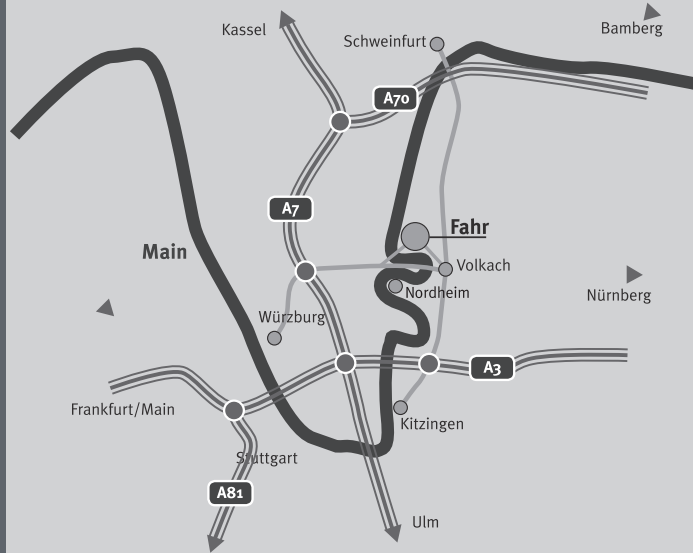

WEINGUT
KIRCH

MONIKA UND MATTHIAS KIRCH

D-97332 VOLKACH-FAHR

MÖNCHBERGSTRASSE 11

Tel. 09381/80870

FAX 09381/808722

info@weingut-kirch.de

www.weingut-kirch.de

Verkaufszeiten:

Montag bis Freitag 9.30-18.00 Uhr

Samstag 9.30-17.00 Uhr,

Sonn- u. Feiertag 10.30-12.00 Uhr

Wir erholen uns!

Vom 24. Dezember bis 13. Januar

Betriebsruhe.

Im Januar und Februar an Sonntagen

kein Weinverkauf!

18. bis 25. August 2020

nur nach Vereinbarung!